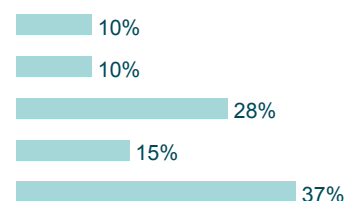

4turf, tolérance au stress

L'innovation Top Green : création «Made in France», les ray-grass 4turf ont été mis aux point sur notre station expérimentale près d'Angers. Ils expriment une excellente tolérance au piétinement et aux stress, tout au long de l'année.

COMPOSITION

Fétuque rouge demi-traçante GREENLIGHT
Ray-grass **4turf** FABIAN
Agrostide ténue DENSO
Ray-grass anglais GREENWAY
Fétuque rouge traçante MYSTIC

% EN POIDS

% EN GRAINES

DOSE DE SEMIS :

25-30 g/m²