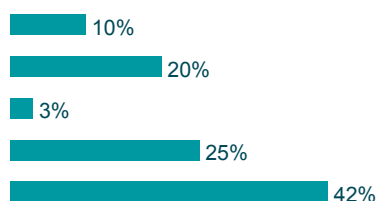

POURQUOI CE MÉLANGE EST-IL FAIT POUR VOUS ?

Les meilleurs ingrédients pour un gazon économe et durablement beau et résistant !

Polyvalence

Les qualités techniques des ray-grass et des fétuques rouges se complètent selon le site et l'utilisation. EUROSPACE ECO-RUSTIQUE fait donc preuve d'une grande capacité d'adaptation, un réel atout sur les larges surfaces.

Rusticité et esthétique

Cette adaptabilité est complétée par l'ajout d'agrostide EGMONT, une espèce pionnière qui augmente la tolérance du gazon aux stress et aux sols pauvres ou séchants.

L'agrostide, grâce à son fort pouvoir de colonisation, participe activement au maintien de la densité du gazon et ne laisse pas de place aux mauvaises herbes.

4turf, tolérance au stress

L'innovation Top Green : création «Made in France», les ray-grass 4turf ont été mis aux point sur notre station expérimentale près d'Angers. Ils expriment une excellente tolérance au piétinement et aux stress, tout au long de l'année.

COMPOSITION

Fétuque rouge demi-traçante GREENLIGHT
Ray-grass **4turf** FABIAN
Agrostide ténue DENSO
Ray-grass anglais GREENWAY
Fétuque rouge traçante MYSTIC

% EN POIDS

% EN GRAINES

DOSE DE SEMIS :

25-30 g/m²

HAUTEUR DE TONTE :

30 mm

GRAINES AU GRAMME :

1 194

CONDITIONNEMENT :

SAC DE 10 kg

4turf®

Exclusivité des gazons TOP GREEN, les ray-grass 4turf ont une résistance aux stress hors du commun : sec, froid, piétinement... Résultat : besoins réduits en intrants, diminution des coûts et de l'impact sur l'environnement.

Depuis 1992, TOP GREEN détient la mention reconnue «Top Qualité - Top Variétés». TOP GREEN s'impose un niveau d'exigence supérieur aux normes officielles : taux de germination 10% supérieur et niveau de pureté 10 fois supérieure.

contact@topgreen.com

www.topgreen.com