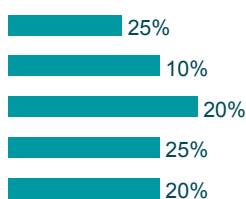

POURQUOI CE MÉLANGE EST-IL FAIT POUR VOUS ?

La compilation du TOP DES INNOVATIONS TOP GREEN !

Excellente tolérance au piétinement et aux stress des ray-grass 4turf.

Création «Made in France», les 4turf ont été mis aux point sur notre station expérimentale près d'Angers.

Capacité d'auto-réparation exclusive SELF REPAIR avec le ray-grass stolonifère STOLAWN et la fétuque élevée à rhizome GRANDE II. Ces deux variétés ont été choisies par TOP GREEN pour leur développement latéral hors-norme.

Implantation express grâce à RAPID GREEN III, un atout avec des mélanges contenant de la fétuque élevée. De plus, RAPID GREEN III contient des mycorhizes qui optimisent durabilité et nutrition du gazon.

COMPOSITION

Fétuque élevée à **rhizomes** GRANDE II
Ray-grass anglais à **stolons** STOLAWN
Ray-grass **4turf** TETRAGREEN
Fétuque élevée GREENFRONT
Fétuque rouge traçante HEIDRUN

% EN POIDS

% EN GRAINES

DOSE DE SEMIS :

30-35 g/m²

HAUTEUR DE TONTE :

30 mm

GRAINES AU GRAMME :

655

CONDITIONNEMENT :

SAC DE 10 kg

Innovation exclusive des gazons professionnels TOP GREEN, RAPID GREEN

III est un pelliculage liquide transparent appliqué sur les semences. Il est conçu pour augmenter la vitesse d'implantation et optimiser la nutrition du gazon.

Exclusivité des gazons TOP GREEN, les ray-grass 4turf ont une résistance aux stress hors du commun : sec, froid, piétinement... Résultat : besoins réduits en intrants, diminution des coûts et de l'impact sur l'environnement.

Depuis 1992, TOP GREEN détient la mention reconnue «Top Qualité - Top Variétés». TOP GREEN s'impose un niveau d'exigence supérieur aux normes officielles : taux de germination 10% supérieur et niveau de pureté 10 fois supérieure.

contact@topgreen.com

www.topgreen.com