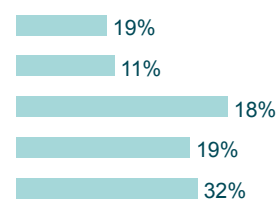

Implantation express grâce à RAPID GREEN III, un atout avec des mélanges contenant de la fétuque élevée. De plus, RAPID GREEN III contient des mycorhizes qui optimisent durabilité et nutrition du gazon.

COMPOSITION

Fétuque élevée à **rhizomes** GRANDE II
Ray-grass anglais à **stolons** STOLAWN
Ray-grass **4turf** TETRAGREEN
Fétuque élevée GREENFRONT
Fétuque rouge traçante HEIDRUN

% EN POIDS

% EN GRAINES