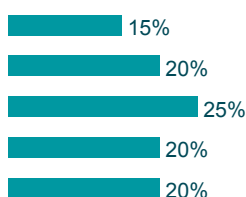

POURQUOI CE MÉLANGE EST-IL FAIT POUR VOUS ?

Rusticité grâce à 4turf

FABIAN a été la première variété de ray-grass 4turf inscrite au catalogue officiel gazon du GEVES en 2012 ! Une solution innovante «Made in France» issue du travail de sélection mené sur notre station expérimentale près d'Angers.

Gazon équilibré

EUROSPACE RAPID GREEN III contient un équilibre adapté des 3 sous-espèces de fétuques rouges - traçante, demi-traçante et gazonnante - dont les performances techniques sont très complémentaires.

Ainsi, **le gazon exprime une qualité régulière tout au long de l'année et possède une excellente pérennité.**

COMPOSITION

Ray-grass anglais MERCITWO
Ray-grass 4turf FABIAN
Fétuque rouge traçante HEIDRUN
Fétuque rouge gazonnante BLENHEIM
Fétuque rouge demi-traçante GREENLIGHT

% EN POIDS

% EN GRAINES

DOSE DE SEMIS :

25-30 g/m²

HAUTEUR DE TONTE :

25 mm

GRAINES AU GRAMME :

945

CONDITIONNEMENT :

SAC DE 10 kg

Innovation exclusive des gazons professionnels TOP GREEN, RAPID GREEN

III est un pelliculage liquide transparent appliqué sur les semences. Il est conçu pour augmenter la vitesse d'implantation et optimiser la nutrition du gazon.

Exclusivité des gazons TOP GREEN, les ray-grass 4turf ont une résistance aux stress hors du commun : sec, froid, piétinement... Résultat : besoins réduits en intrants, diminution des coûts et de l'impact sur l'environnement.

Depuis 1992, TOP GREEN détient la mention reconnue «Top Qualité - Top Variétés». TOP GREEN s'impose un niveau d'exigence supérieur aux normes officielles : taux de germination 10% supérieur et niveau de pureté 10 fois supérieure.

contact@topgreen.com

www.topgreen.com