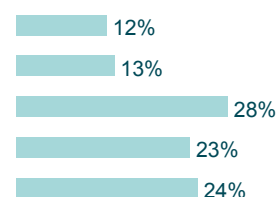

% EN GRAINES

DOSE DE SEMIS :

25-30 g/m²

HAUTEUR DE TONTE :

25 mm

GRAINES AU GRAMME :

945

CONDITIONNEMENT :

SAC DE 10 kg

Innovation exclusive des gazons professionnels TOP GREEN, RAPID GREEN

III est un pelliculage liquide transparent appliqué sur les semences. Il est conçu pour augmenter la vitesse d'implantation et optimiser la nutrition du gazon.

Exclusivité des gazons TOP GREEN, les ray-grass 4turf ont une résistance aux stress hors du commun : sec, froid, piétinement... Résultat : besoins réduits en intrants, diminution des coûts et de l'impact sur l'environnement.

Depuis 1992, TOP GREEN détient la mention reconnue «Top Qualité - Top Variétés». TOP GREEN s'impose un niveau d'exigence supérieur aux normes officielles : taux de germination 10% supérieur et niveau de pureté 10 fois supérieure.

contact@topgreen.com

www.topgreen.com